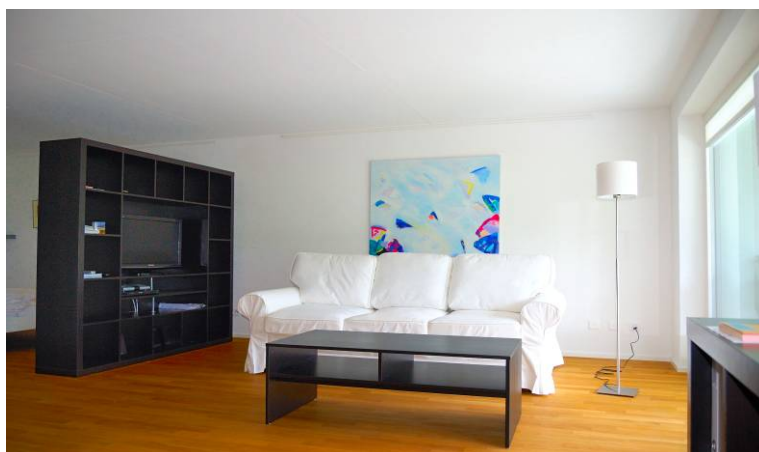

Probewohnen_K_SG001PEco